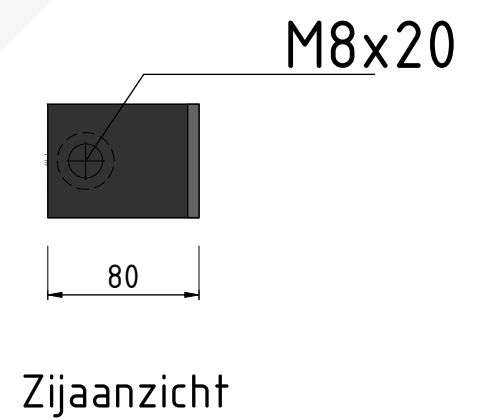

Optie 1

Optie 2

Type. Muurstang aanhaakbreedte 50 cm
(MS500) (gecoat aluminium)
Artikel nr. 800042