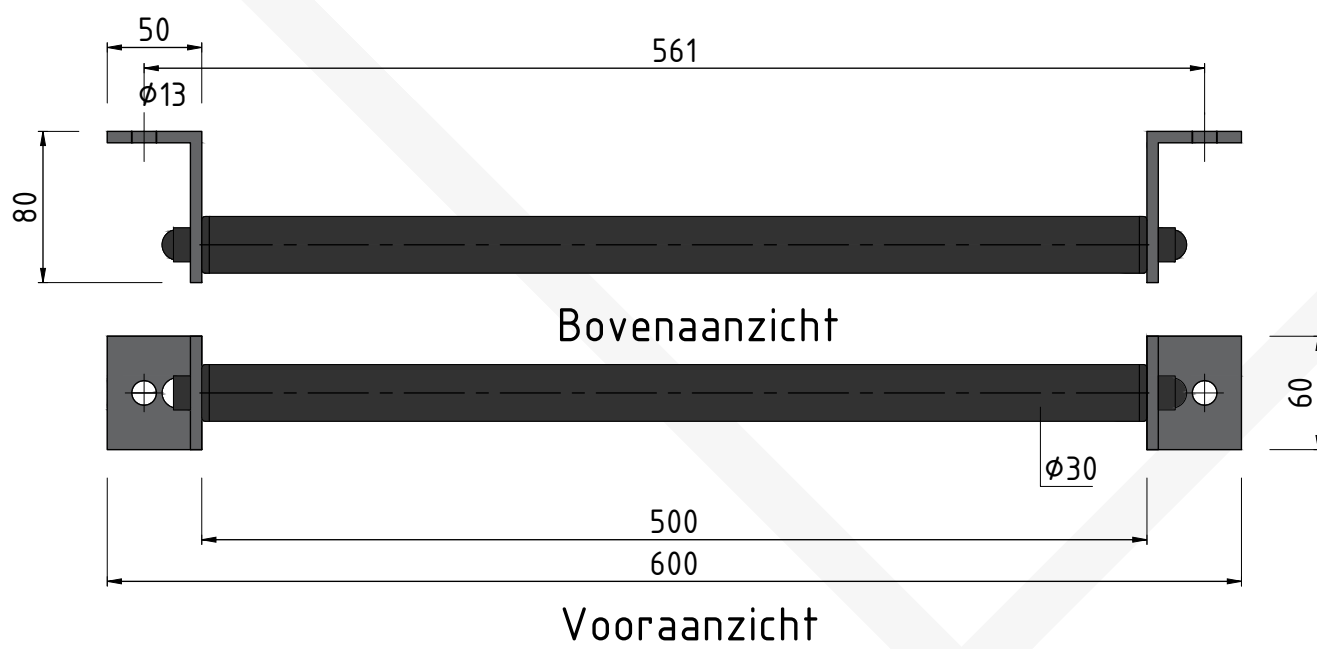

Optie 1

Optie 2

Type. Muurstang aanhaakbreedte 50 cm
(MS500) (gecoat aluminium)
Artikel nr. 800042