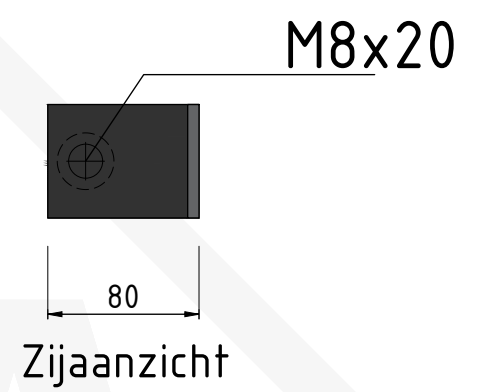

Optie 1

Optie 2

Type. Muurstang aanhaakbreedte 50 cm
(MS500) (gecoat aluminium)
Artikel nr. 800042