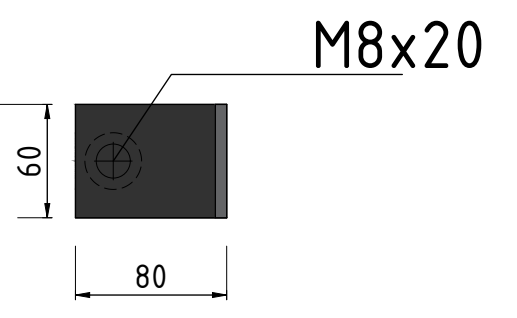

Bovenaanzicht $\phi 30$

Optie 1

Vooraanzicht

Zijaanzicht

Bovenaanzicht $\phi 30$

Optie 2

Vooraanzicht

Zijaanzicht

Type. Muurstang aanhaakbreedte 64 cm (MS640) (gecoat aluminium)
Artikel nr. 800043