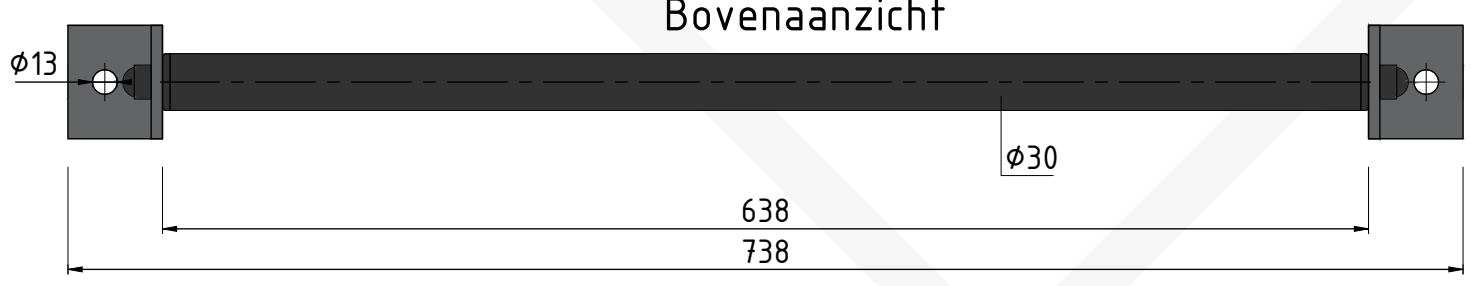

Bovenaanzicht $\phi 30$

Optie 1

Vooraanzicht

Zijaanzicht

Bovenaanzicht $\phi 30$

Optie 2

Vooraanzicht

Zijaanzicht

Type. Muurstang aanhaakbreedte 64 cm (MS640) (gecoat aluminium)
Artikel nr. 800043