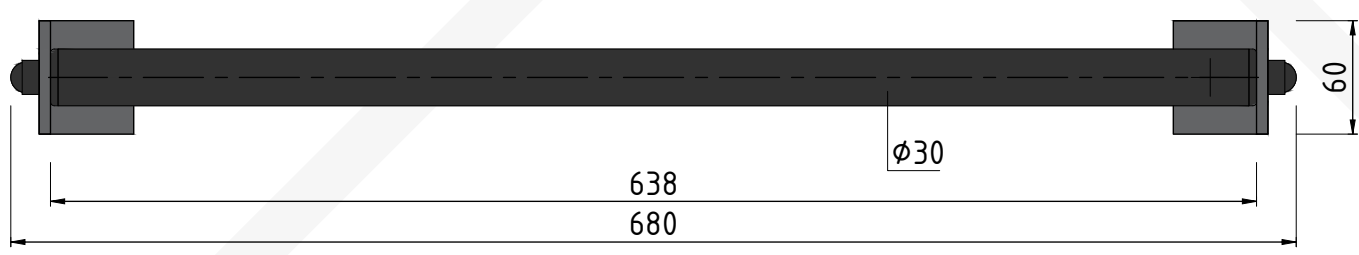

Bovenaanzicht $\phi 30$

Optie 1

Vooraanzicht

Zijaanzicht

Bovenaanzicht $\phi 30$

Optie 2

Vooraanzicht

Zijaanzicht

Type. Muurstang aanhaakbreedte 64 cm (MS640) (gecoat aluminium)
Artikel nr. 800043