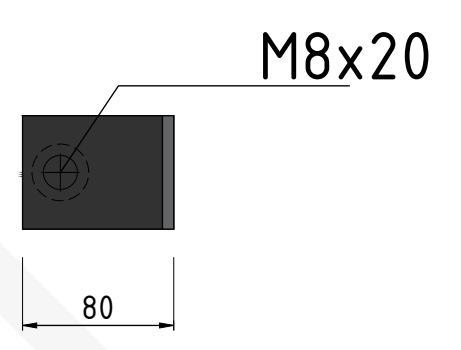

Bovenaanzicht $\phi 30$

Optie 1

Vooraanzicht

Zijaanzicht

Bovenaanzicht $\phi 30$

Optie 2

Vooraanzicht

Zijaanzicht

Type. Muurstang aanhaakbreedte 64 cm (MS640) (gecoat aluminium)
Artikel nr. 800043