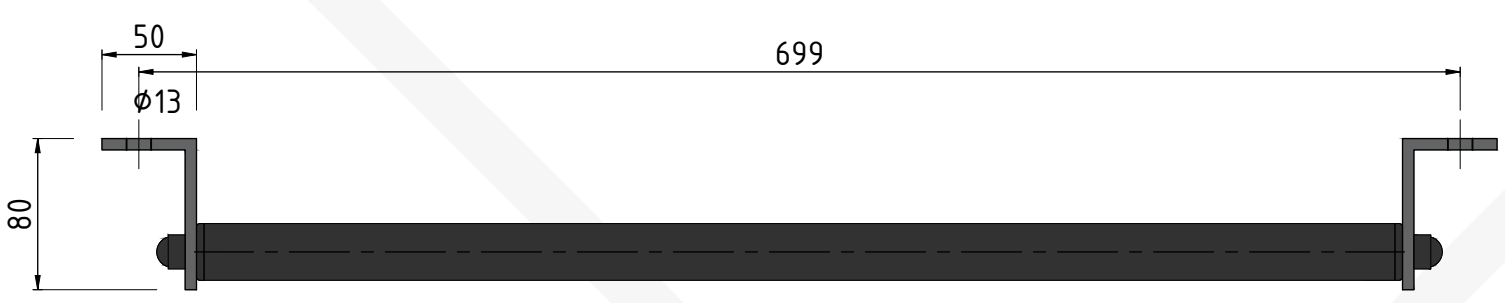

Bovenaanzicht $\phi 30$

Optie 1

Vooraanzicht

Zijaanzicht

Bovenaanzicht $\phi 30$

Optie 2

Vooraanzicht

Zijaanzicht

Type. Muurstang aanhaakbreedte 64 cm (MS640) (gecoat aluminium)
Artikel nr. 800043