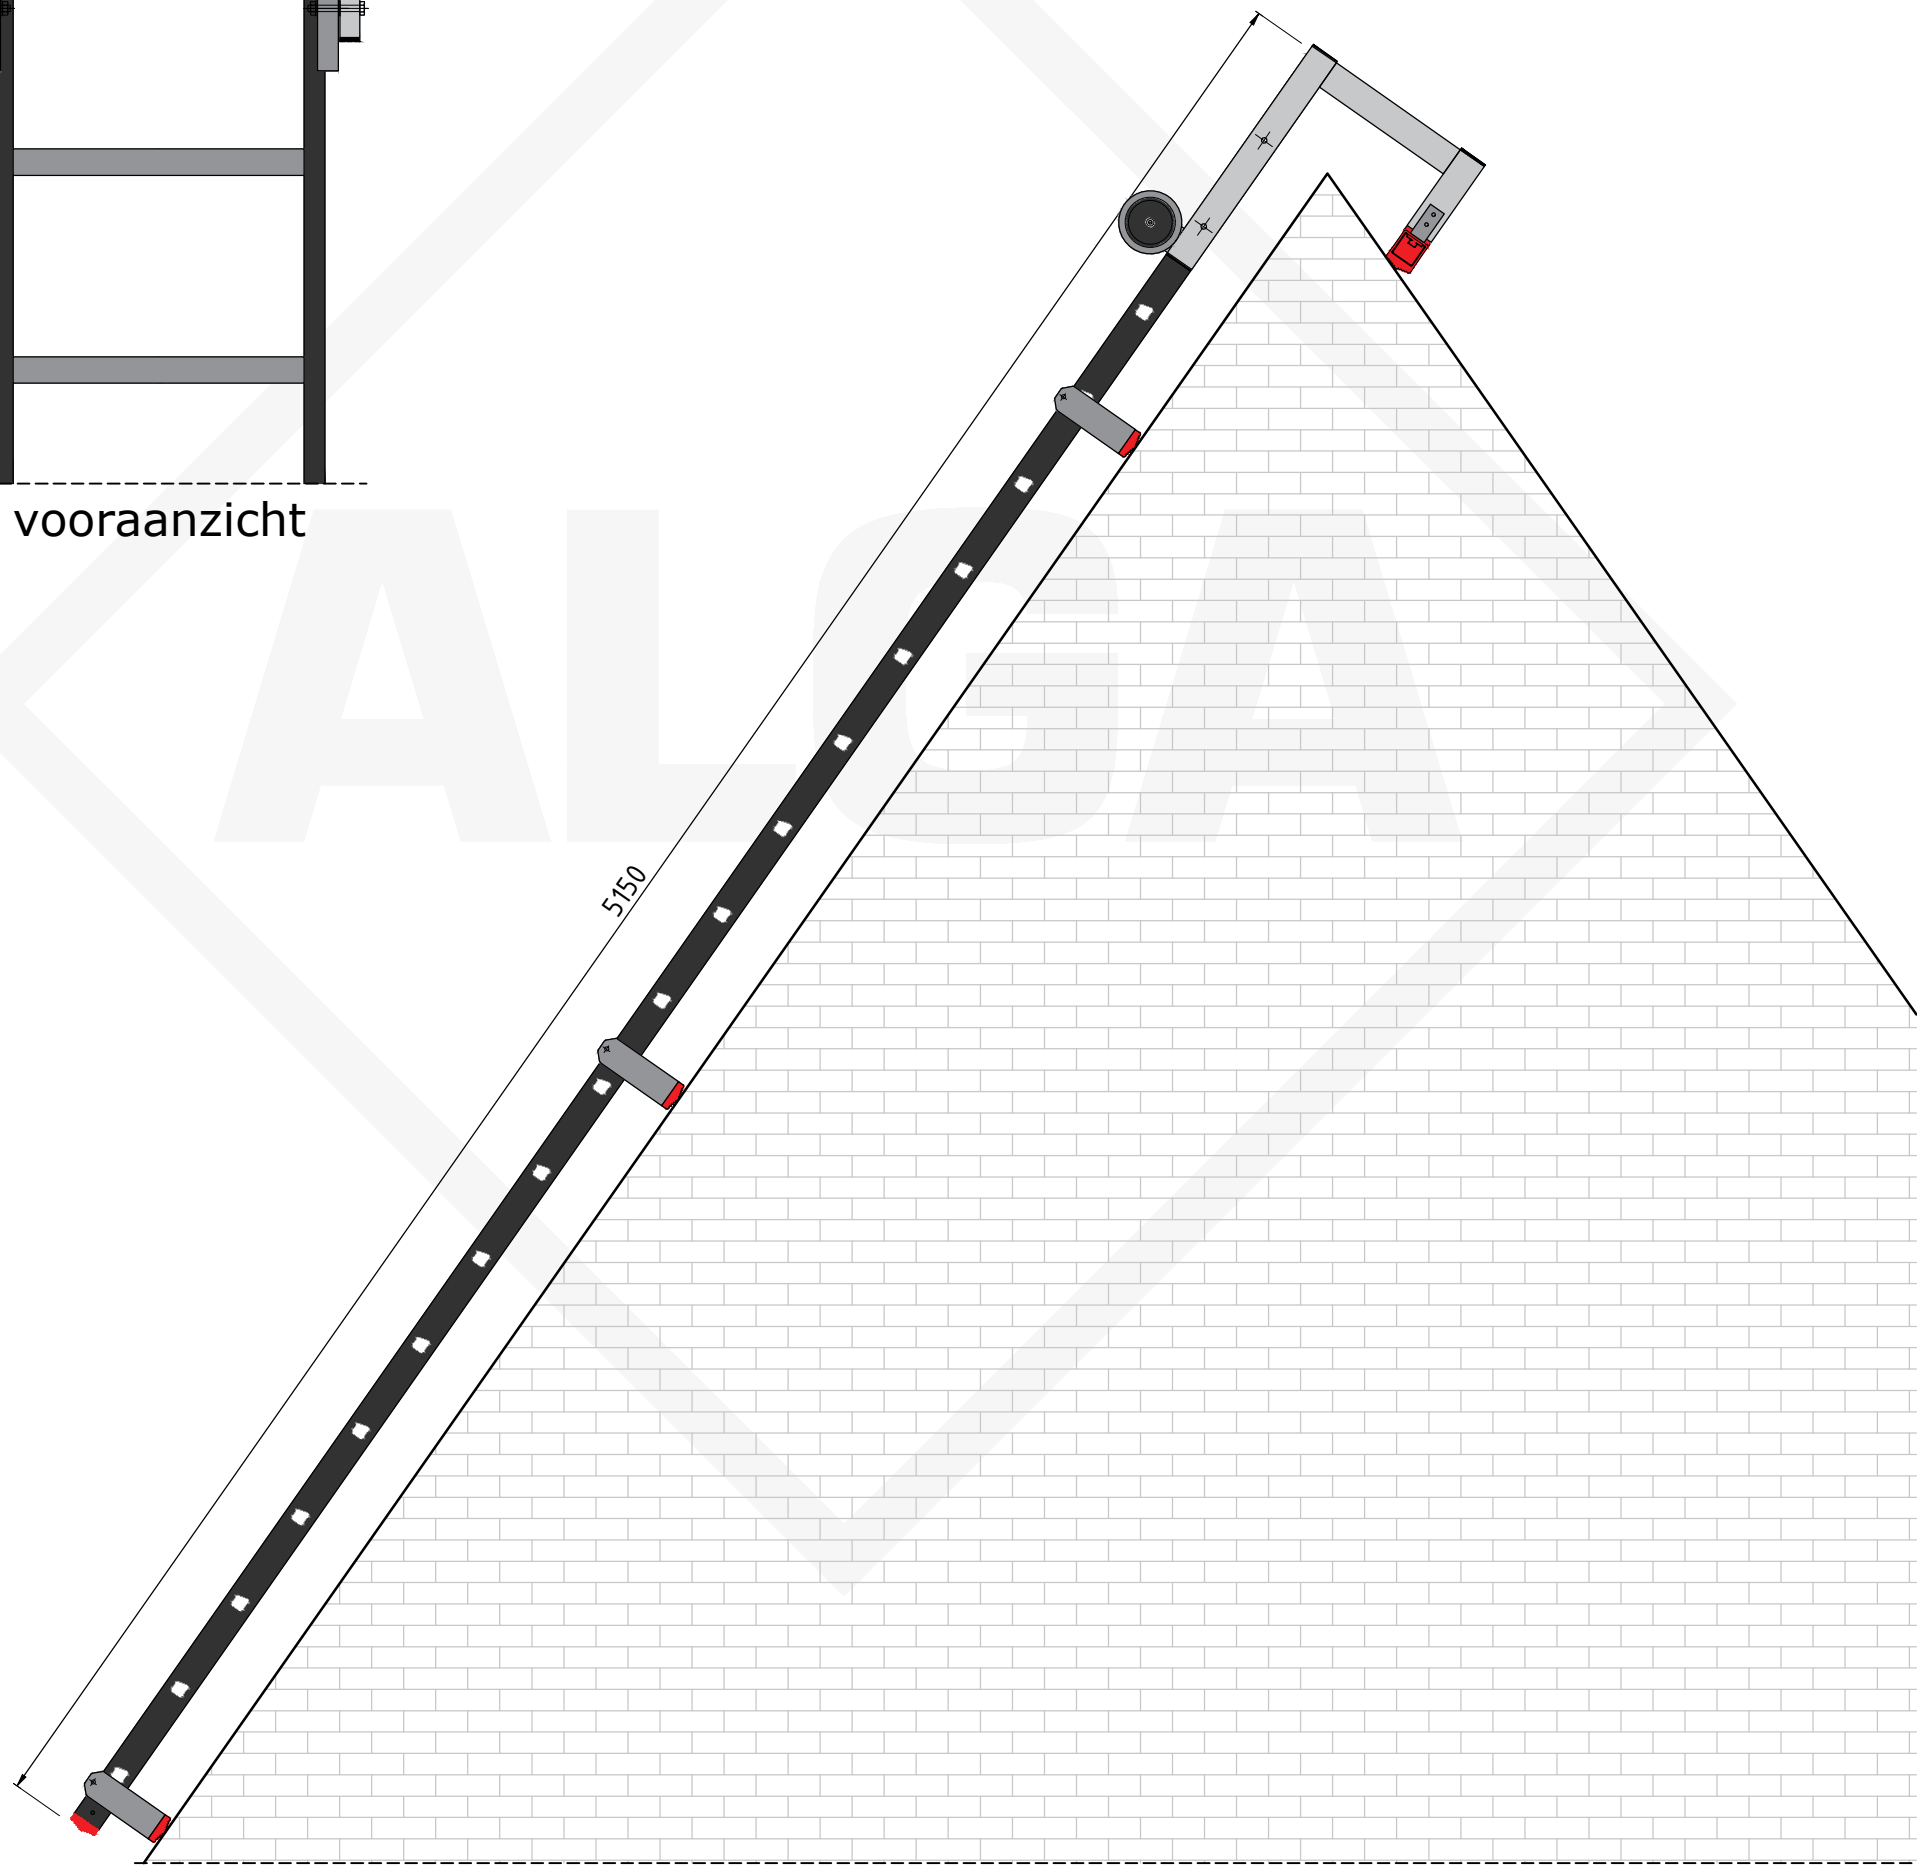

vooraanzicht

Type. MDL120
Artikel nr. 164120