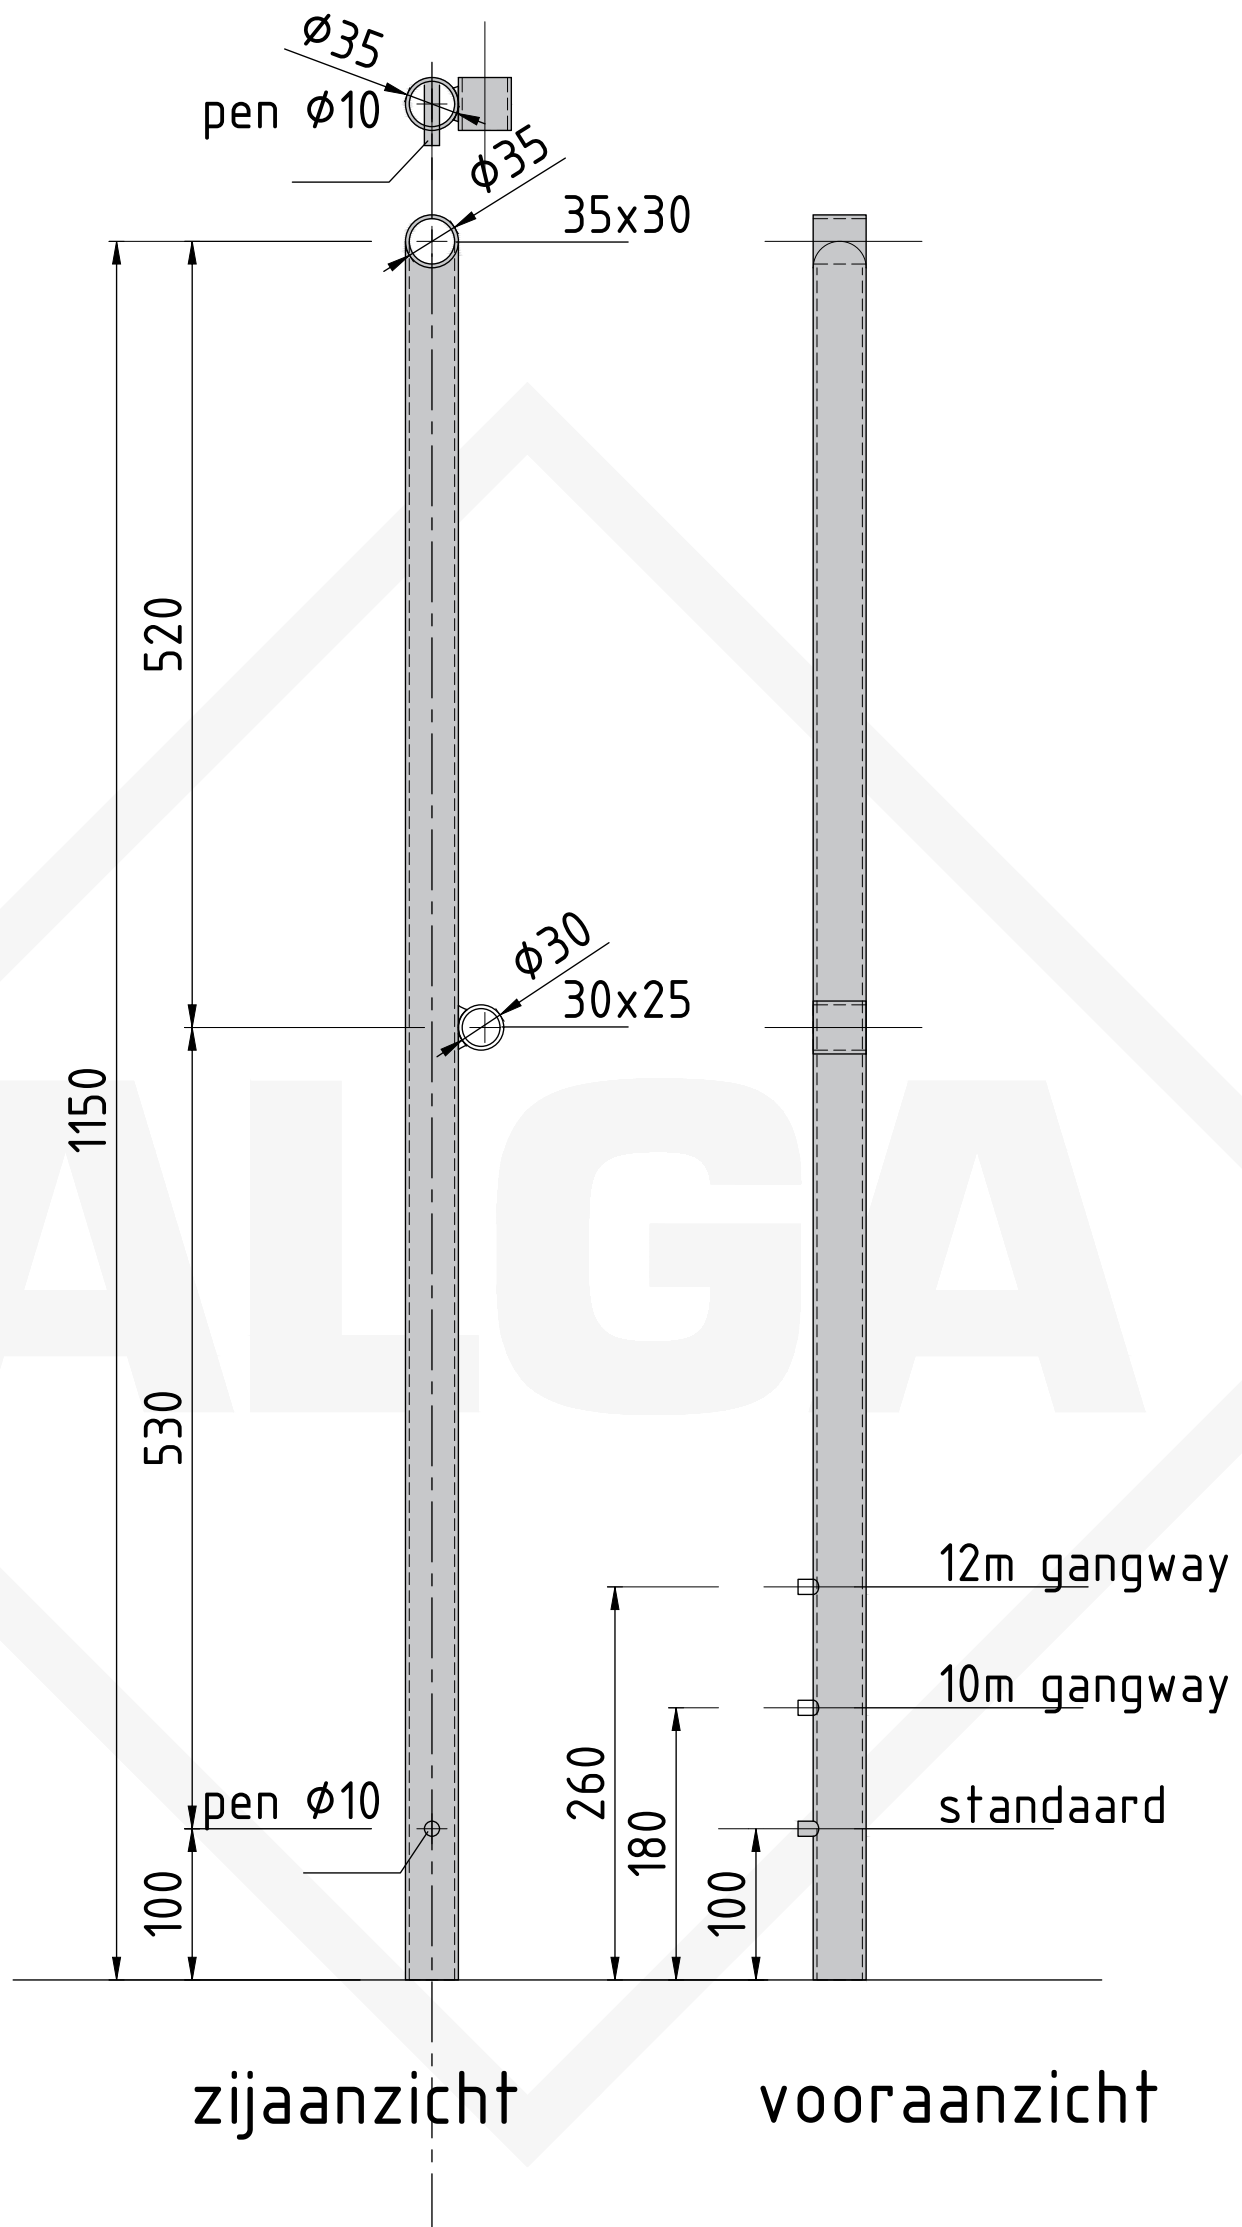

# doorsnede

Type. Gangway scepter  
Artikel nr. 830002