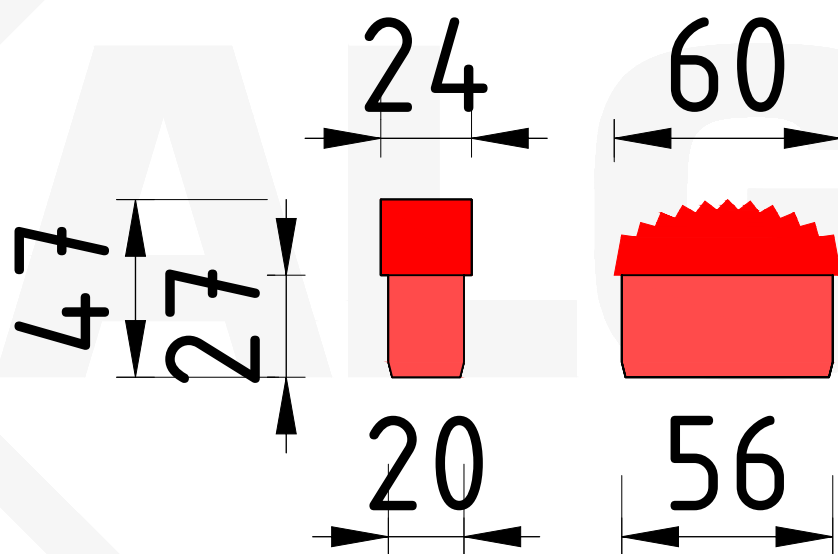

Profiel 60

Type. Ladderdoppen 60 SET (DOP60)  
Artikel nr. 880002